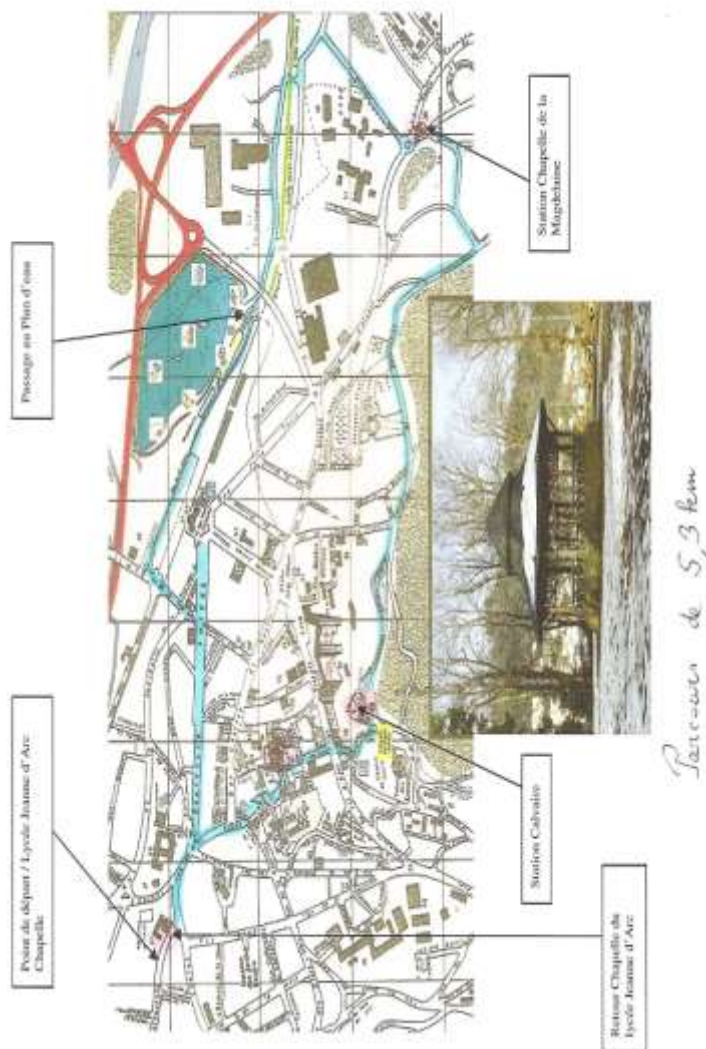

**VENEZ NOMBREUX
POUR PARTAGER
CE MOMENT D'AMITIÉ ET DE MÉDITATION**

« SERVONS LA FRATERNITÉ ! »

**ITINÉRAIRE DE LA MARCHÉ
JEANNE D'ARC - LA MADELEINE
LE CALVAIRE - LA CRYPTTE - JEANNE D'ARC**

ITINÉRAIRE

ITINÉRAIRE ET DÉROULEMENT :

PARKING DU LYCÉE JEANNE D'ARC À 19H00

**DÉPLACEMENT VERS LA CHAPELLE
DU LYCÉE JEANNE D'ARC,
ENTRÉE PAR L'ADMINISTRATION
STATION ① À LA CHAPELLE DÉBUT À 19H15**

**DÉPLACEMENT VERS LA MAGDELEINE (2,6 KM)
STATION ② À LA CHAPELLE**

**DÉPLACEMENT VERS LE CALVAIRE (1,7 KM)
STATION ③ À LA CROIX**

**DÉPLACEMENT VERS L'ÉGLISE DE REMIREMONT (0,4KM)
STATION ④ À LA CRYPTÉ**

**DÉPLACEMENT VERS LE LYCÉE (0,6KM)
STATION ⑤ AUTOUR DU FEU ET À LA CHAPELLE**