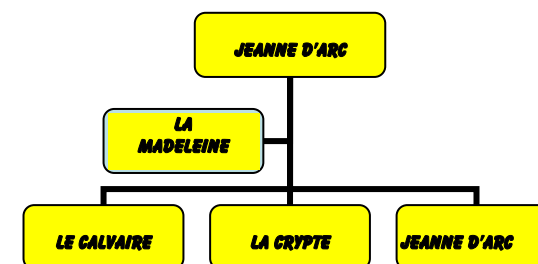

SOYEZ DES GARDIENS DES DONNS DE DIEU !

PAPE FRANÇOIS

**PAROISSE DU SAINT MONT
VENDREDI SAINT
29 MARS 2013**

**PRÉPARATION DE LA FÊTE DE PÂQUES
MARCHE NOCTURNE
CHEMIN DE CROIX
VENDREDI 29 MARS 2013
DÉPART À 19H00 -19H15 À JEANNE D'ARC**

**VENEZ NOMBREUX
POUR PARTAGER
CE MOMENT D'AMITIÉ ET DE MÉDITATION**

« SERVONS LA FRATERNITÉ ! »

**ITINÉRAIRE DE LA MARCHÉ
JEANNE D'ARC - LA MADELEINE
LE CALVAIRE - LA CRYPTTE - JEANNE D'ARC**

ITINÉRAIRE