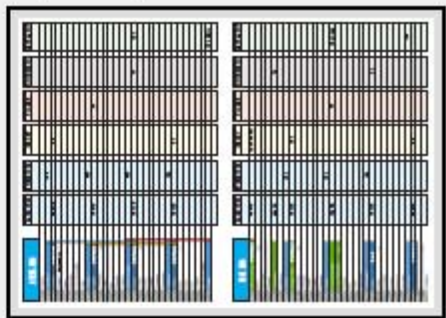

Imprimante : Dell Color Laser 3010cn

Propriétés

Options avancées

Aide ?

Copies : 1

Imprimer en nuances de gris (noir et blanc)

Pages à imprimer

Pour le Verso

Taille

Affiche

Multiple

Livret

Face(s) du livret : Verso

Feuilles de 1 à 5

Reliure : Gauche

Orientation :

Portrait

Paysage

Rotation automatique des pages sur chaque feuille

Commentaires et formulaires

Document et annotations

Résumer les commentaires

297,01 x 210,02 mm

Page 1 sur 5 (11)